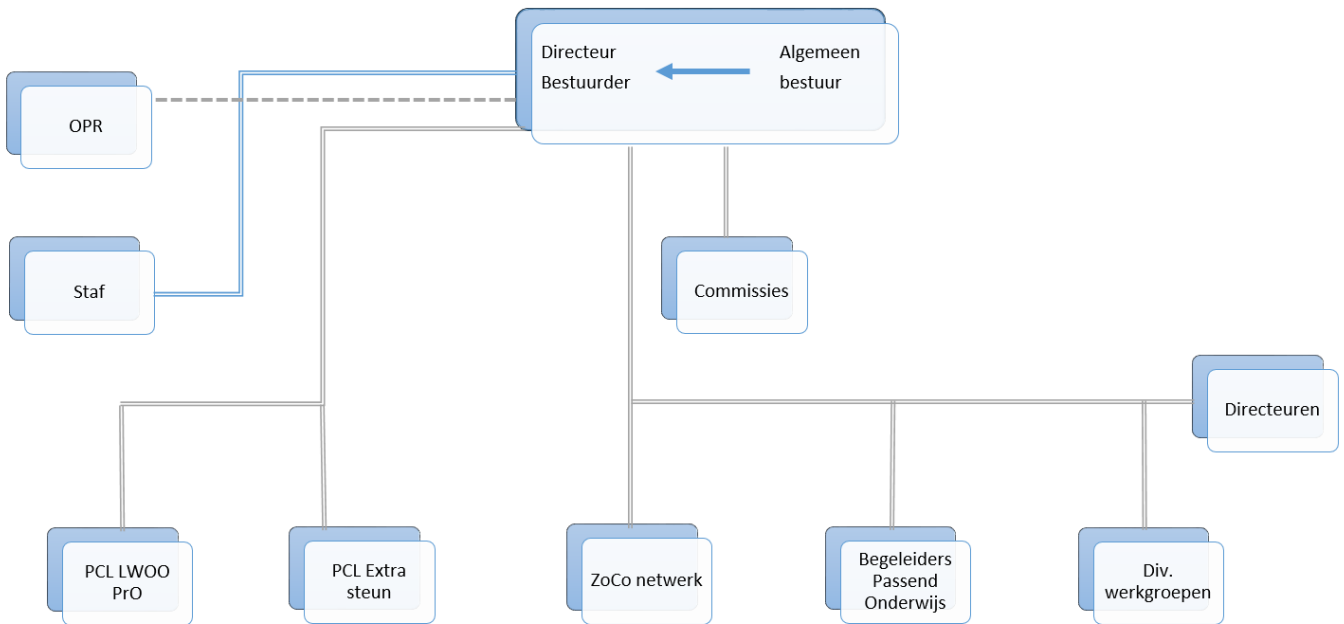

Organogram Stichting Samenwerkingsverband Zuid – Utrecht

-  hiërarchische relatie
-  adviserende/ informerende relatie
-  instemming ondersteuningsplan